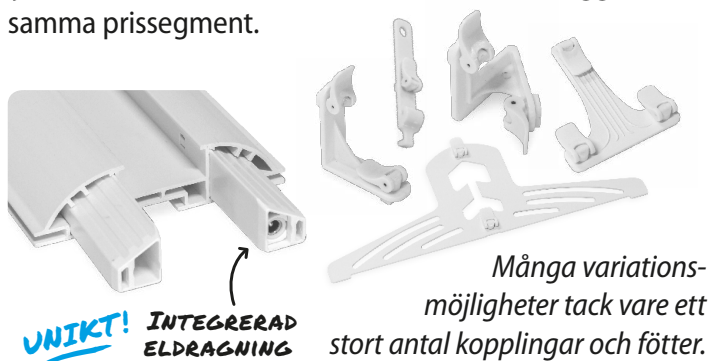

Quick Basic Ljusväggar

- Integrerad eldragnig
- Portabel & lättmonterad
- Upp till 3 meters bredd
- Dubbelsidigt budskap

Lättvikts-LED med ramar av plast

Att tillföra ljus i väggar och diskar ger budskapet en extra synlighet. Quick Basic Ljusväggar är lättmonterade, har låg vikt och är portabla.

Systemets integrerade stödfötter, förmonterat kablage och de 3 watt starka LED-lamporna ger en högre effekt, bättre ljusflöde och enklare handhavande än andra väggar i samma prissegment.

Specifikationer (exempel)

Modell	100 x 200 cm	300 x 250 cm
Bredd	100 cm	300 cm
Höjd	200 cm	250 cm
Typ	Integrerad LED	
Textilkvalitet	Ljuskädetextil med silikonkeder	
Material system	Plast	
Ingår	Vadderad transportväska, transformator	