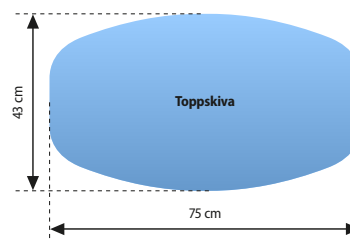

Smarta produkter för event, expo, sport & butik.