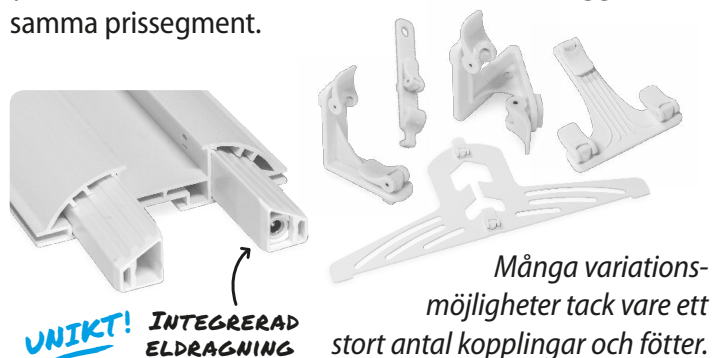

# Quick Basic Ljusväggar

- Integrerad eldragnig
- Portabel & lättmonterad
- Upp till 3 meters bredd
- Dubbelsidigt budskap

## Lättvikts-LED med ramar av plast

Att tillföra ljus i väggar och diskar ger budskapet en extra synlighet. Quick Basic Ljusväggar är lättmonterade, har låg vikt och är portabla.

Systemets integrerade stödfötter, förmonterat kablage och de 3 watt starka LED-lamporna ger en högre effekt, bättre ljusflöde och enklare handhavande än andra väggar i samma prissegment.

Många variations-  
möjligheter tack vare ett  
stort antal kopplingar och fötter.

### Specifikationer (exempel)

Modell	100 x 200 cm	300 x 250 cm
Bredd	100 cm	300 cm
Höjd	200 cm	250 cm
Typ	Integrerad LED	
Textilkvalitet	Ljuskädetextil med silikonkeder	
Material system	Plast	
Ingår	Vadderad transportväska, transformator	