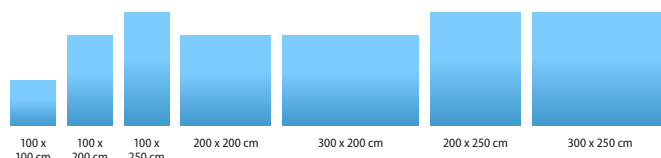

Smarta produkter för event, expo, sport & butik.