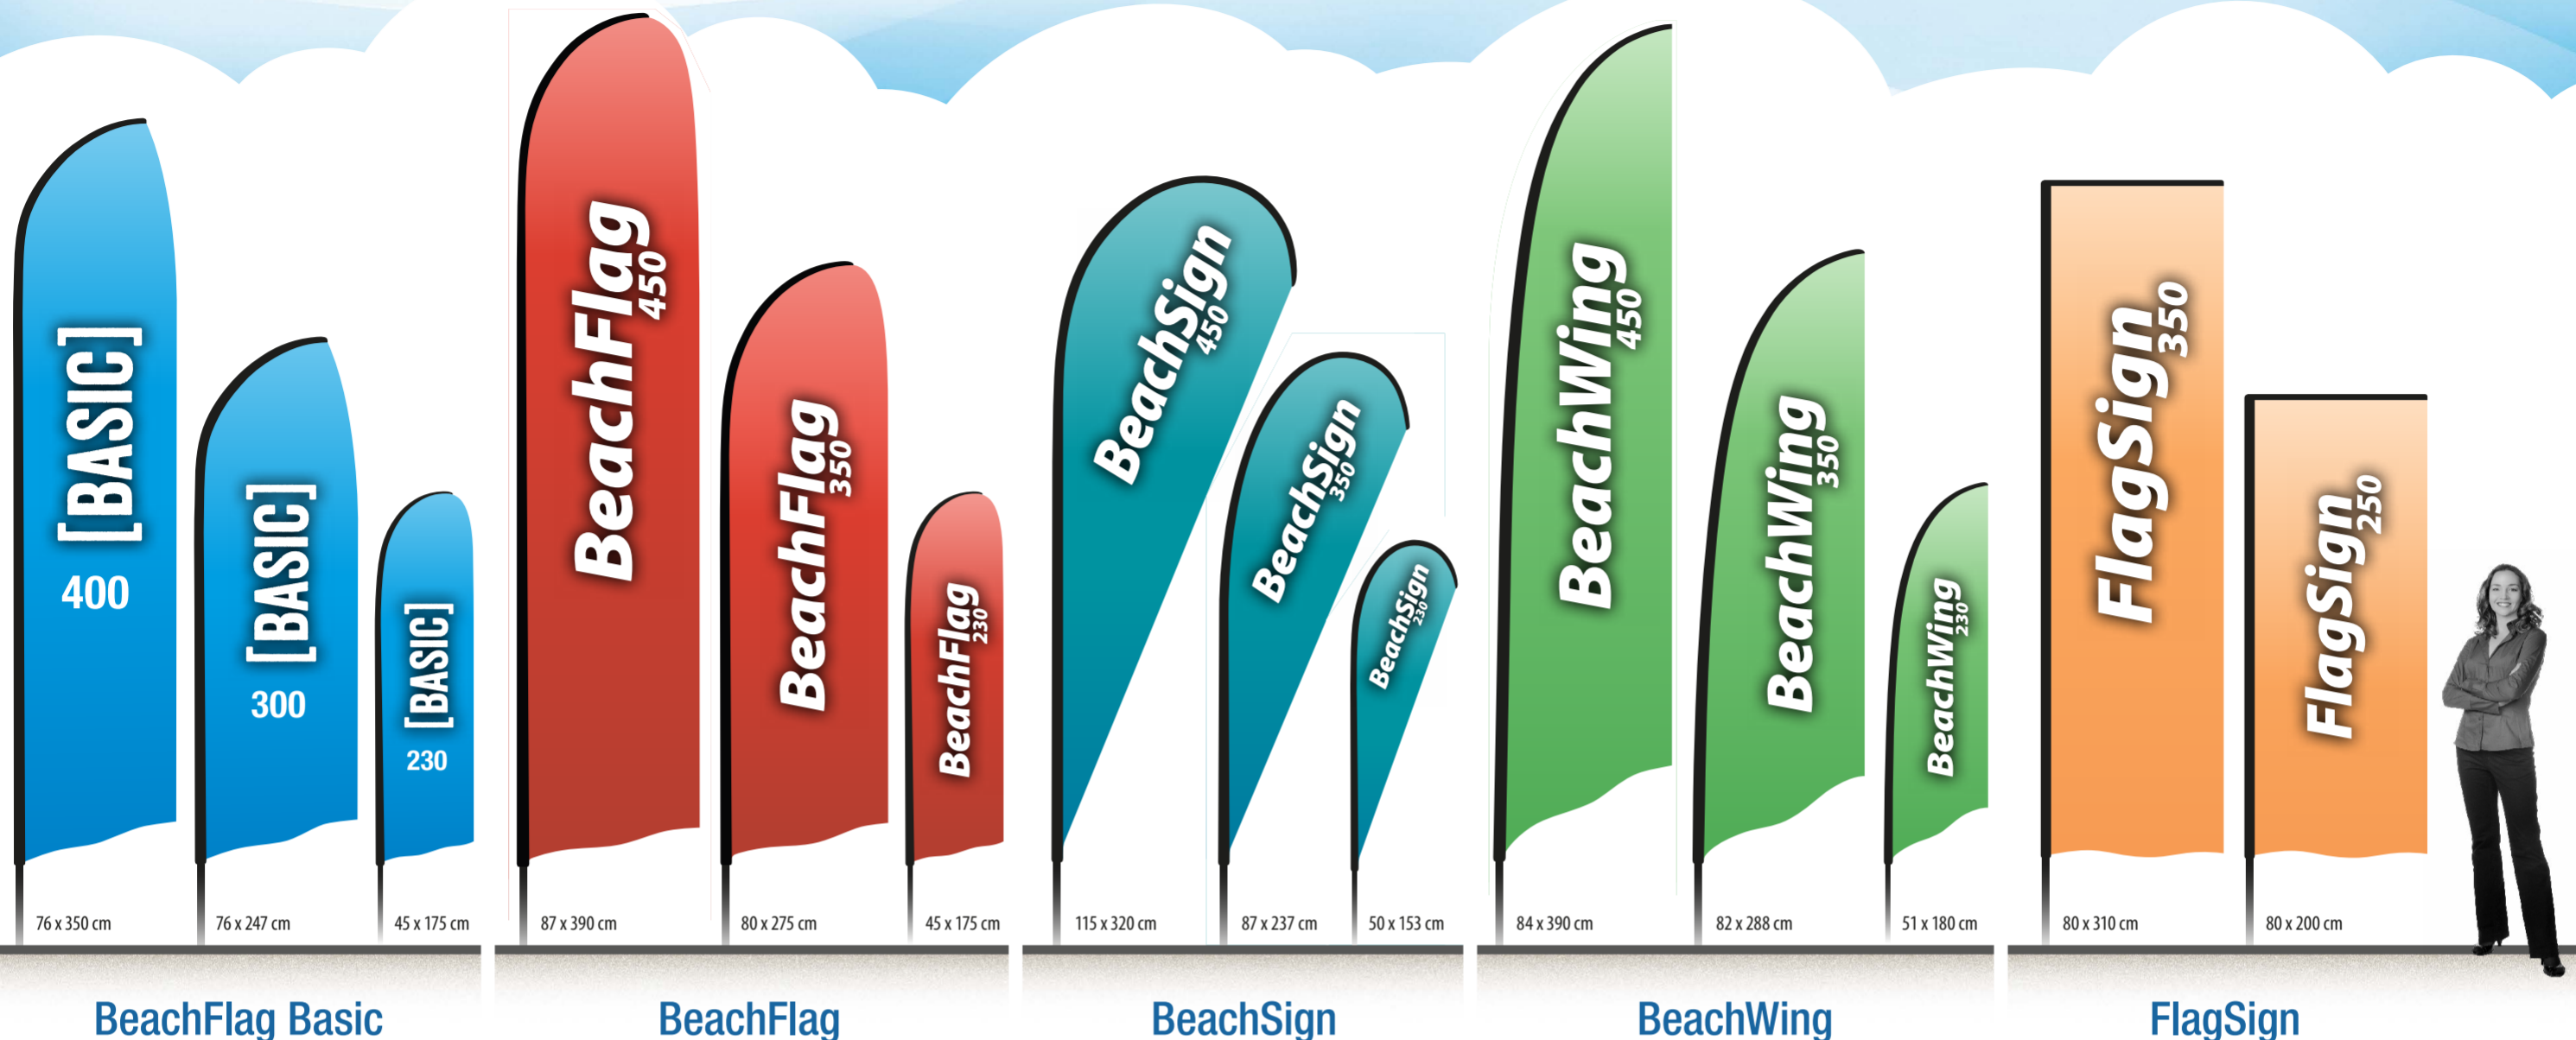

Blickpunkt BeachFlag

Smarta eventflaggor för inom- & utomhusbruk

Markfästen Premium

Jordskruv
För mjuka underlag
(gräs, snö, sand).
Komplettera med rotor.

Kryssfot
Portabel och vikbar.
Med rotor.

Vattenbälg 15 l.
För Kryssfot.

Markfot
Stabil pjäs på 22 kg.
Med rotor.

Parasollfot
Fylld med vatten
eller sand 22-35 kg.
Komplettera med rotor.

**Markplatta
60 x 60 cm**
15 kg.
Med rotor.

**Markplatta
40 x 30 cm**
3,5 kg. Med rotor.
För 230-flaggorna
(ej Basic 230).

Bilfäste
Hopfällbart fäste
som placeras under
ett av fordonets hjul.
Med rotor.

**Mark- &
snöspjut**
För permanent bruk
i mjuka underlag.
Komplettera med rotor.

Rotor
Rotor med knap.
Används med flera
av fästena här.

Transportväskor

Transportväska Basic 100 cm
Levereras endast med kompletta
BeachFlag Basic-kit.

Transportväska 125 cm
Väska med snörsko och handtag.