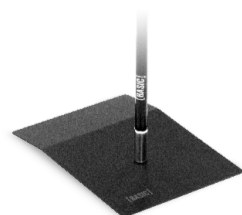

Blickpunkt BeachFlag

Smarta eventflaggor för inom- & utomhusbruk

Markfästen Premium

Jordskruv
För mjuka underlag
(gräs, snö, sand).
Komplettera med rotor.

Kryssfot
Portabel och vikbar.
Med rotor.

Vattenbälg 15 l.
För Kryssfot.

Markfot
Stabil pjäs på 22 kg.
Med rotor.

Parasollfot
Fylld med vatten
eller sand 22-35 kg.
Komplettera med rotor.

**Markplatta
60 x 60 cm**
15 kg.
Med rotor.

**Markplatta
40 x 30 cm**
3,5 kg. Med rotor.
För 230-flaggorna
(ej Basic 230).

Bilfäste
Hopfällbart fäste
som placeras under
ett av fordonets hjul.
Med rotor.

**Mark- &
snöspjut**
För permanent bruk
i mjuka underlag.
Komplettera med rotor.

Rotor
Rotor med knap.
Används med flera
av fästena här.

Markfästen Basic

Metallfot Basic 230
Skrivas ihop med mast.
För inomhusbruk. Ej rotor.

Kryssfot Basic
Portabel och vikbar.
Med rotor.

**Vattenbälg
Basic 10 l.**
För Kryssfot Basic.

Jordspett Basic
Med rotor.